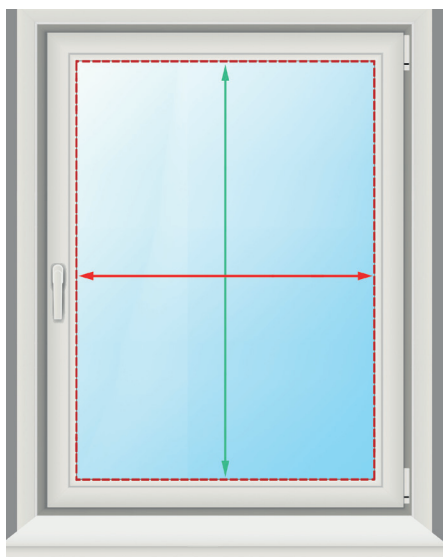

# Messanleitung

Glasleistenmontage Dachfensterplissee  
für die Variante:  
**VD1**

Spannschuh, Befestigungsclip und Quadratplättchen:

## Messanleitung Glasleistenmontage VD1 Dachfensterplissee

Die Befestigung auf der schmalen Leiste direkt vor dem Fensterglas - auch Glasleiste oder Fensterfalz genannt ist die beliebteste Befestigungsvariante.

### Gerade Glasleiste:

Messen Sie die **Breite** von der linken zur rechten Gummidichtung (siehe Abb. 1) ohne Abzug!

Messen Sie die **Höhe** von der oberen Glasleiste bis zur unteren Glasleiste (siehe Abb. 1), inkl. der Gummidichtung und ohne Abzug!

### Schräge Glasleiste:

Messen Sie die **Breite** von der linken zur rechten Glasleiste (siehe Abb. 3) inkl. Gummidichtung und ziehen Sie max. 3mm vom Breitenmaß ab.

Messen Sie die **Höhe** von der oberen Glasleiste bis zur unteren Glasleiste (siehe Abb.3), inkl. der Gummidichtung und ohne Abzug!