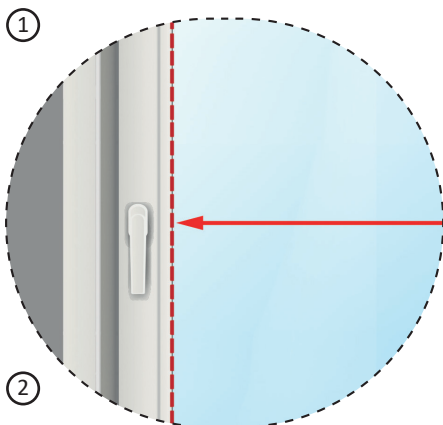

## Messanleitung Glasleistenmontage VD1 Dachfensterplissee

Die Befestigung auf der schmalen Leiste direkt vor dem Fensterglas - auch Glasleiste oder Fensterfalz genannt ist die beliebteste Befestigungsvariante.

### Gerade Glasleiste:

Messen Sie die **Breite** von der linken zur rechten Gummidichtung (siehe Abb. 1) ohne Abzug!

Messen Sie die **Höhe** von der oberen Glasleiste bis zur unteren Glasleiste (siehe Abb. 1), inkl. der Gummidichtung und ohne Abzug!

### Schräge Glasleiste:

Messen Sie die **Breite** von der linken zur rechten Glasleiste (siehe Abb. 3) inkl. Gummidichtung und ziehen Sie max. 3mm vom Breitenmaß ab.

Messen Sie die **Höhe** von der oberen Glasleiste bis zur unteren Glasleiste (siehe Abb.3), inkl. der Gummidichtung und ohne Abzug!

[Messvideo gerade Glasleiste.](#)

[Messvideo schräge Glasleiste.](#)

Achten Sie beim Messen für ein Wabenplissee bitte auf einen Abstand von Fenster zu Plissee von **mind. 15mm** um einem eventuellen Hitzestau vorzubeugen.