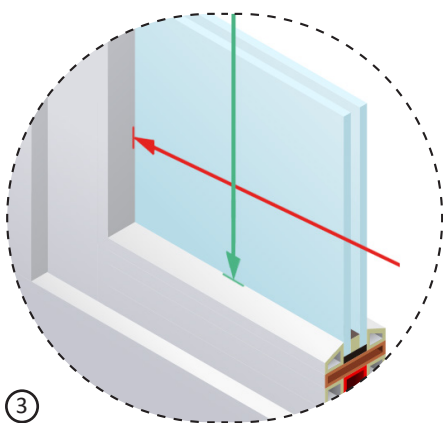

## Messanleitung Glasleistenmontage VD1 Dachfensterplissee

Die Befestigung auf der schmalen Leiste direkt vor dem Fensterglas - auch Glasleiste oder Fensterfalz genannt ist die beliebteste Befestigungsvariante.

### Gerade Glasleiste:

Messen Sie die **Breite** von der linken zur rechten Gummidichtung (siehe Abb. 1) ohne Abzug!

Messen Sie die **Höhe** von der oberen Glasleiste bis zur unteren Glasleiste (siehe Abb. 1), inkl. der Gummidichtung und ohne Abzug!

### Schräge Glasleiste:

Messen Sie die **Breite** von der linken zur rechten Glasleiste (siehe Abb. 3) inkl. Gummidichtung und ziehen Sie max. 3mm vom Breitenmaß ab.

Messen Sie die **Höhe** von der oberen Glasleiste bis zur unteren Glasleiste (siehe Abb.3), inkl. der Gummidichtung und ohne Abzug!

[Messvideo gerade Glasleiste.](#)

[Messvideo schräge Glasleiste.](#)

Achten Sie beim Messen für ein Wabenplissee bitte auf einen Abstand von Fenster zu Plissee von **mind. 15mm** um einem eventuellen Hitzestau vorzubeugen.